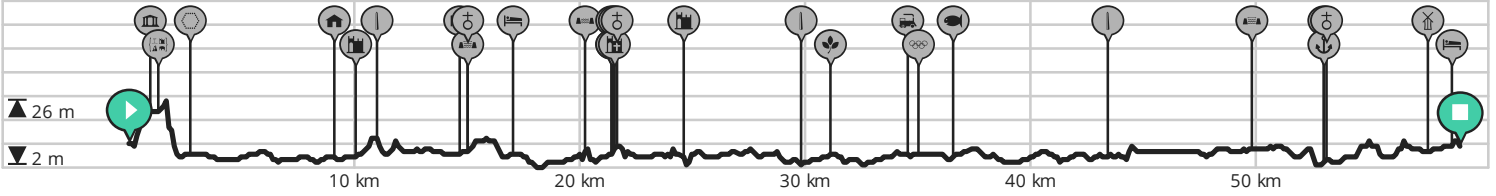

# Ronny Temmerman

Door Ronny The boss

BEKIJK OP MOBIEL

↻ Lengte: 59.0 km

📍 Ronny

📈 Stijging: 120 m

📍 Ronny

📊 Moeilijkheidsgraad: 3/10