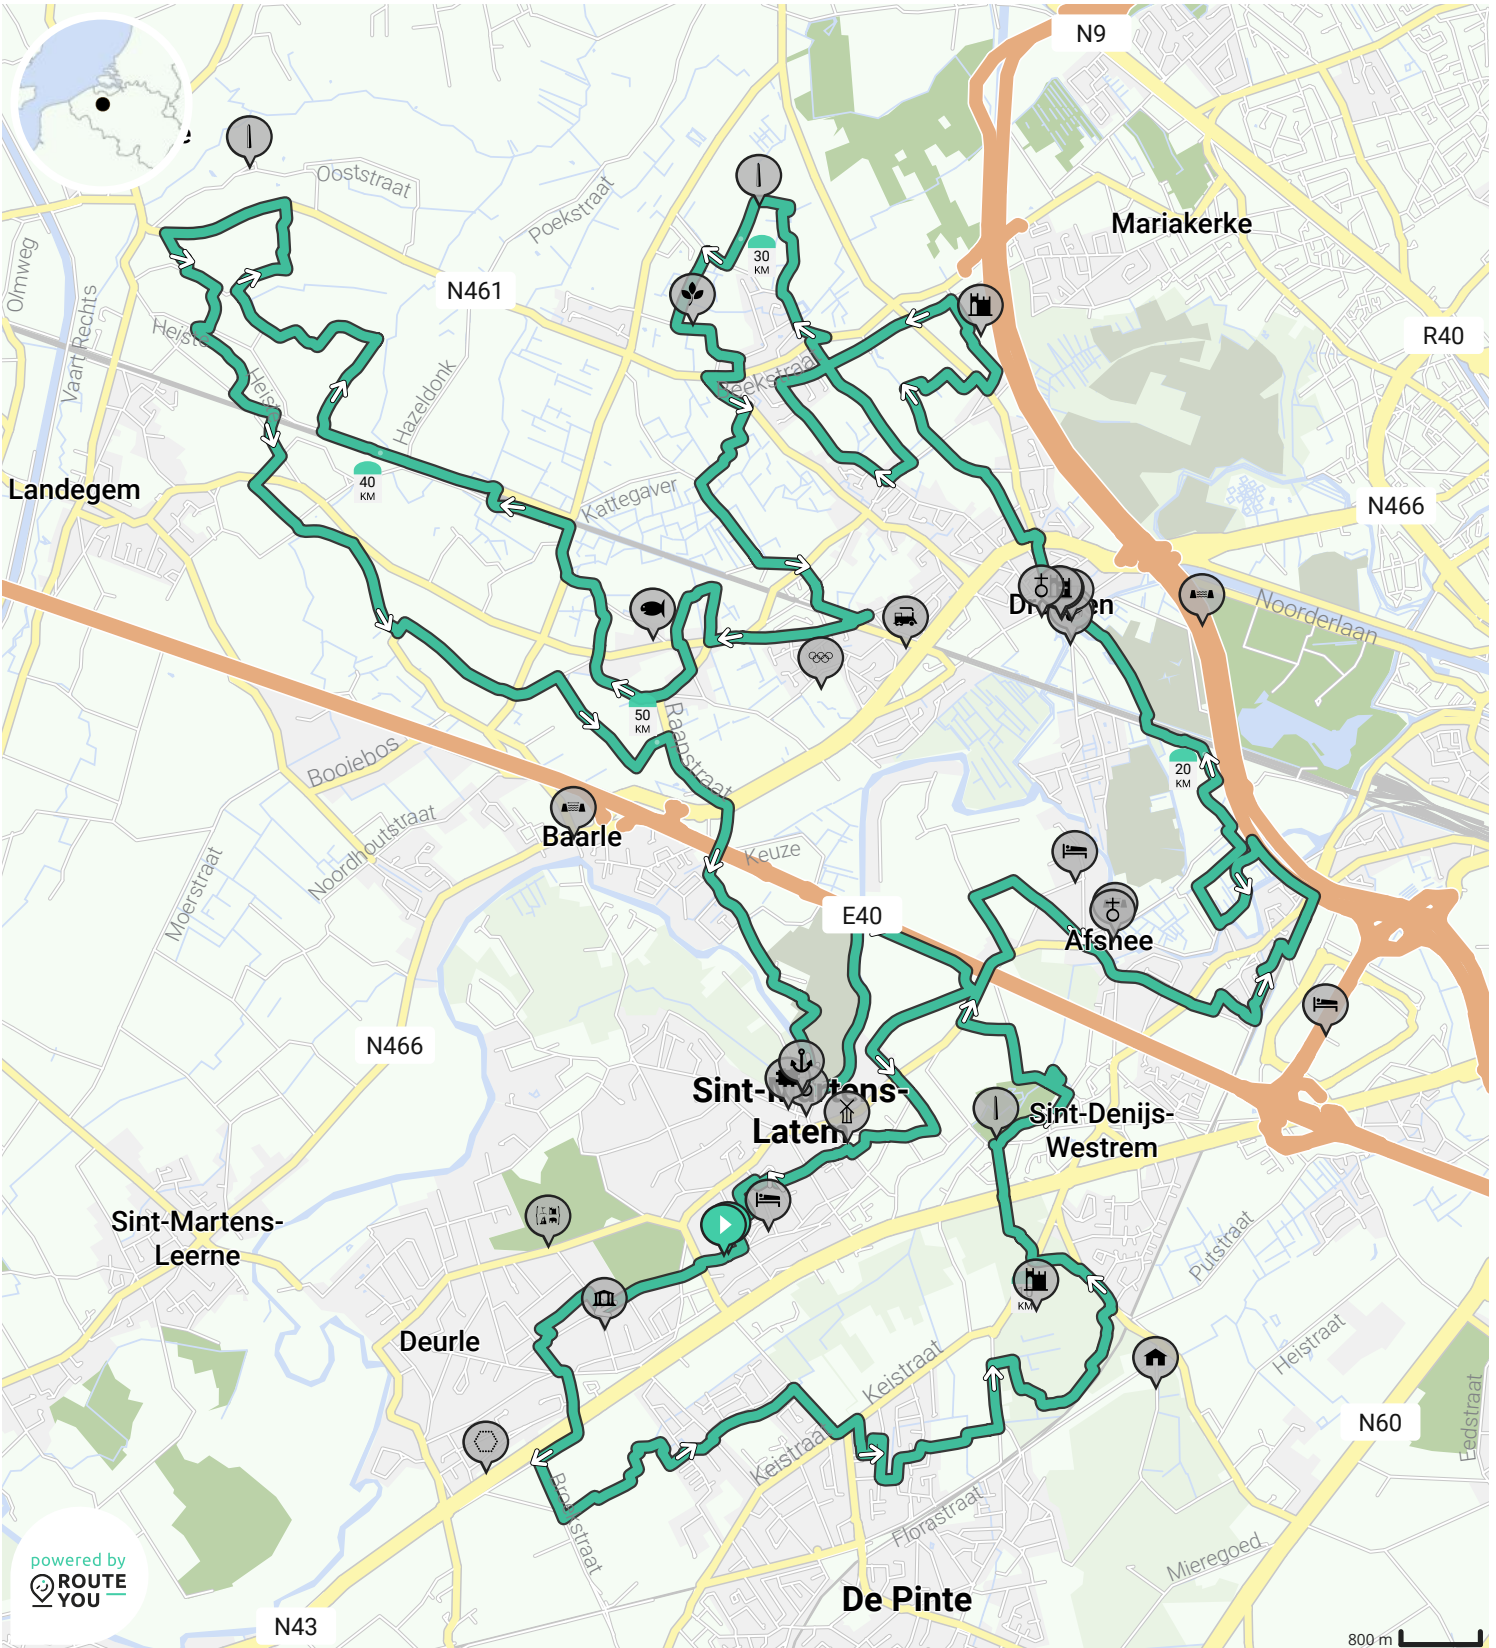

# Ronny Temmerman

Door Ronny The boss

BEKIJK OP MOBIEL

↻ Lengte: 59.0 km

📍 Ronny

📈 Stijging: 120 m

📍 Ronny

📊 Moeilijkheidsgraad: 3/10

powered by ROUTE YOU