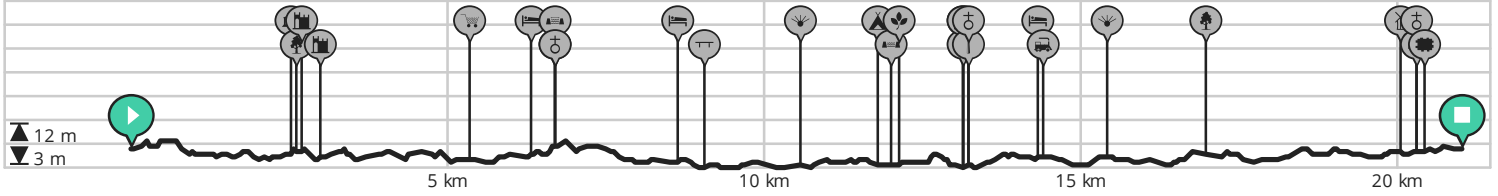

Ronny Temmerman

Door Ronny The boss

BEKIJK OP MOBIEL

- ↔ Lengte: 21.0 km
- ↗ Stijging: 52 m
- 📶 Moeilijkheidsgraad: 2/10

powered by
ROUTE YOU