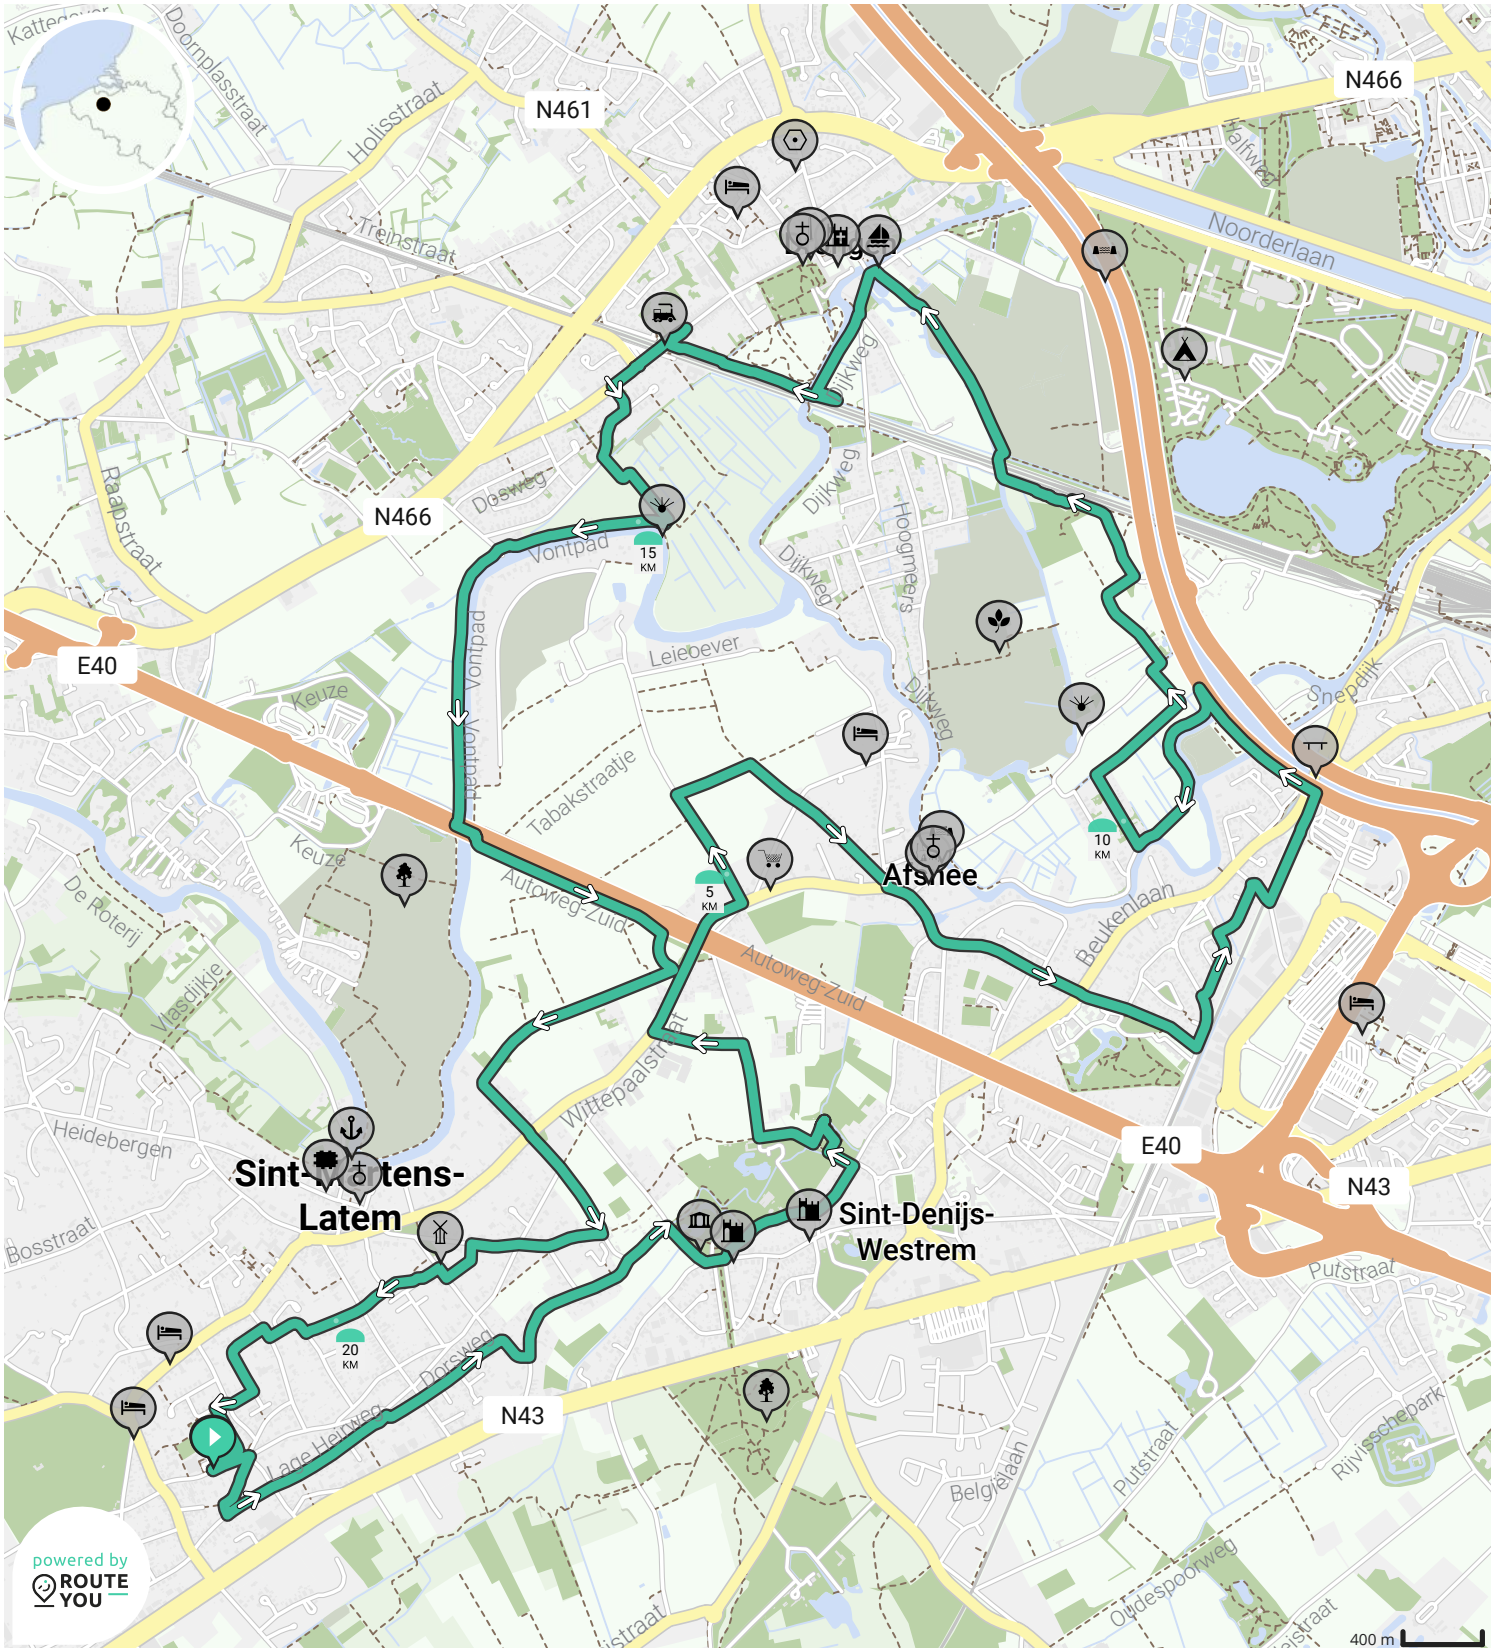

Ronny Temmerman

Door Ronny The boss

BEKIJK OP MOBIEL

- ↔ Lengte: 21.0 km
- ↗ Stijging: 52 m
- 📶 Moeilijkheidsgraad: 2/10

powered by
ROUTE YOU